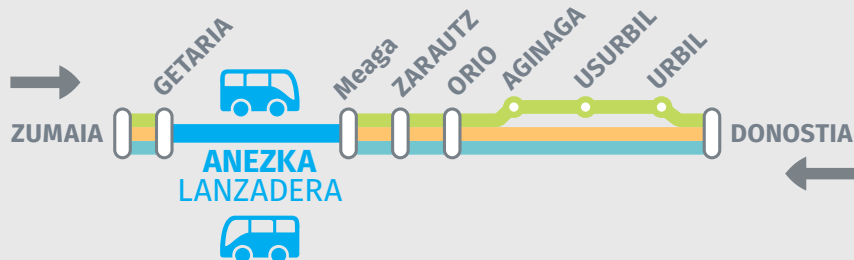

Larunbatak, igandeak eta jaiegunak Sábados, domingos y festivos

ANEZKA - LANZADERA			
	ZUMAIA	GETARIA	MEAGA
⚠	6:30	6:30	6:40
⚠	7:00	7:00	7:10
⚠	7:30	7:30	7:40
⚠	8:30	8:30	8:40
⚠	9:00	8:55	9:05
⚠	9:30	9:30	9:40
⚠	10:30	10:30	10:40
⚠	11:00	11:00	11:10
⚠	11:30	11:30	11:40
⚠	12:30	12:30	12:40
⚠	13:00	13:00	13:10
⚠	13:30	13:30	13:40
⚠	13:55	13:55	14:05
⚠	14:30	14:30	14:40
⚠	15:00	14:50	15:00
⚠	15:30	15:30	15:40
⚠	15:55	15:55	16:05
⚠	16:30	16:30	16:40
⚠	16:55	16:55	17:05
⚠	17:15	17:15	17:25
⚠	17:30	17:30	17:40
⚠	17:55	17:55	18:05
⚠	18:30	18:30	18:40
⚠	18:55	18:55	19:05
⚠	19:30	19:30	19:40
⚠	19:55	19:55	20:05
⚠	20:30	20:30	20:40
⚠	21:00	21:00	21:10
⚠	21:30	21:30	21:40

Larunbatetan bakarrik
Solo sábados

22:30	22:30	22:40

ANEZKA - LANZADERA			
	DONOSTIA	MEAGA	GETARIA
⚠	8:00	9:05	9:15
⚠	8:05	8:45	8:55
⚠	9:00	10:00	10:10
⚠	10:00	10:40	10:50
⚠	10:00	11:10	11:20
⚠	11:00	12:00	12:10
⚠	12:00	12:40	12:50
⚠	12:00	13:10	13:20
⚠	13:00	14:05	14:15
⚠	14:00	14:40	14:50
⚠	14:00	15:00	15:10
⚠	15:00	16:00	16:10
⚠	15:05	15:45	15:55
⚠	16:00	16:40	16:50
⚠	16:00	17:00	17:10
⚠	16:55	17:35	17:45
⚠	17:00	18:00	18:10
⚠	17:55	18:35	18:45
⚠	18:00	19:00	19:10
⚠	18:55	19:35	19:45
⚠	19:00	20:00	20:10
⚠	19:55	20:35	20:45
⚠	20:00	21:00	21:10
⚠	20:55	21:35	21:45
⚠	21:00	22:00	22:10
⚠	22:00	23:00	23:10
⚠	22:05	22:45	22:55
⚠	22:45	23:45	23:55

UK49G GAUEKOA NOCTURNO
Zumaia > Donostia

Lanegun ostiral gauak - Viernes noche laborables

ANEZKA - LANZADERA				ANEZKA - LANZADERA				
ZUMAIA	GETARIA	MEAGA	DONOSTIA	MEAGA	GETARIA	DONOSTIA	MEAGA	GETARIA
23:00	23:00	23:10	23:00	23:50	0:00	23:00	23:50	0:00
			0:00	0:50	1:00	0:00	0:50	1:00
			1:00	1:50	2:00			

Larunbatetan bakarrik - Solo sábados

ANEZKA - LANZADERA				ANEZKA - LANZADERA				
ZUMAIA	GETARIA	MEAGA	DONOSTIA	MEAGA	GETARIA	DONOSTIA	MEAGA	GETARIA
23:00	23:00	23:10	23:30	0:20	0:30	23:30	0:20	0:30
			0:00	0:50	1:00	0:00	0:50	1:00
						6:00	6:50	7:00

60 minutuan behin
Cada 60 minutos

60 minutuan behin
Cada 60 minutos